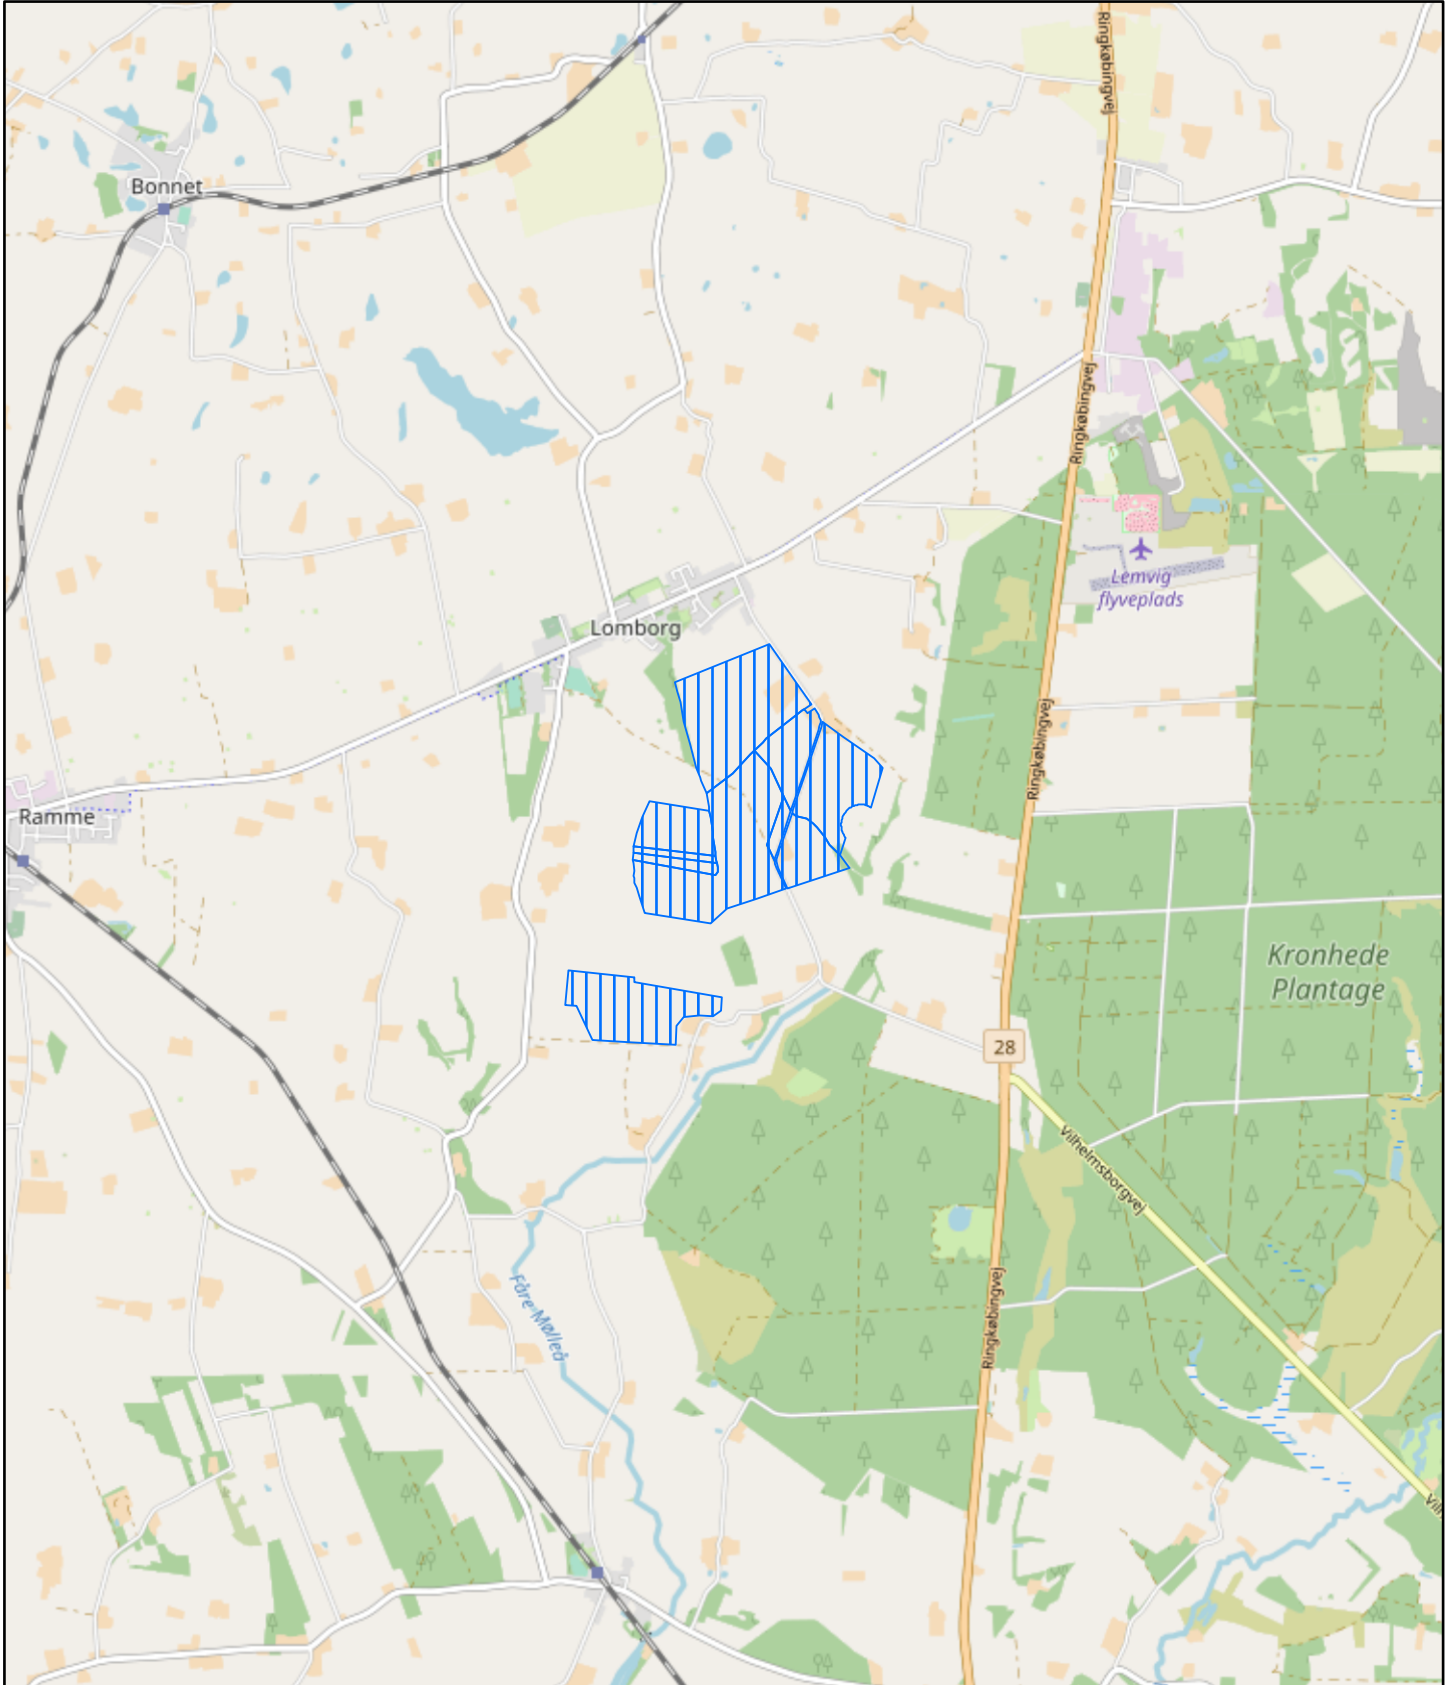

# Projektområde

10/30/2023, 11:28:12 PM

 Project Area

Map data © OpenStreetMap contributors, CC-BY-SA

GreenGo Energy Group A/S  
GreenGo Energy Group A/S

# Projektområde med naturinteresser

10/30/2023, 11:35:56 PM

- Project Area
- DAIdb - BES\_NATURTYPER
- Eng
- Hede
- Mose
- Overdrev
- Sø
- DAIdb - BES\_VANDLOEB
- DAIdb - SKOVBYGGELINJER
- Gældende
- Matrikelkortet - Fredskov
- Lavbundaarealer - vedtaget
- Lavbundaarealer der kan genoprettes - vedtaget
- Naturbeskyttelsesinteresser - vedtaget
- Potentielle naturbeskyttelsesinteresser - vedtaget

Map data © OpenStreetMap contributors, CC-BY-SA

# Projektområde med drikkevandsinteresser

10/30/2023, 11:49:48 PM

 Project Area

 Områder med særlige drikkevandsinteresser

 Områder med drikkevandsinteresser

drikkevandsinteresser

Map data © OpenStreetMap contributors, CC-BY-SA