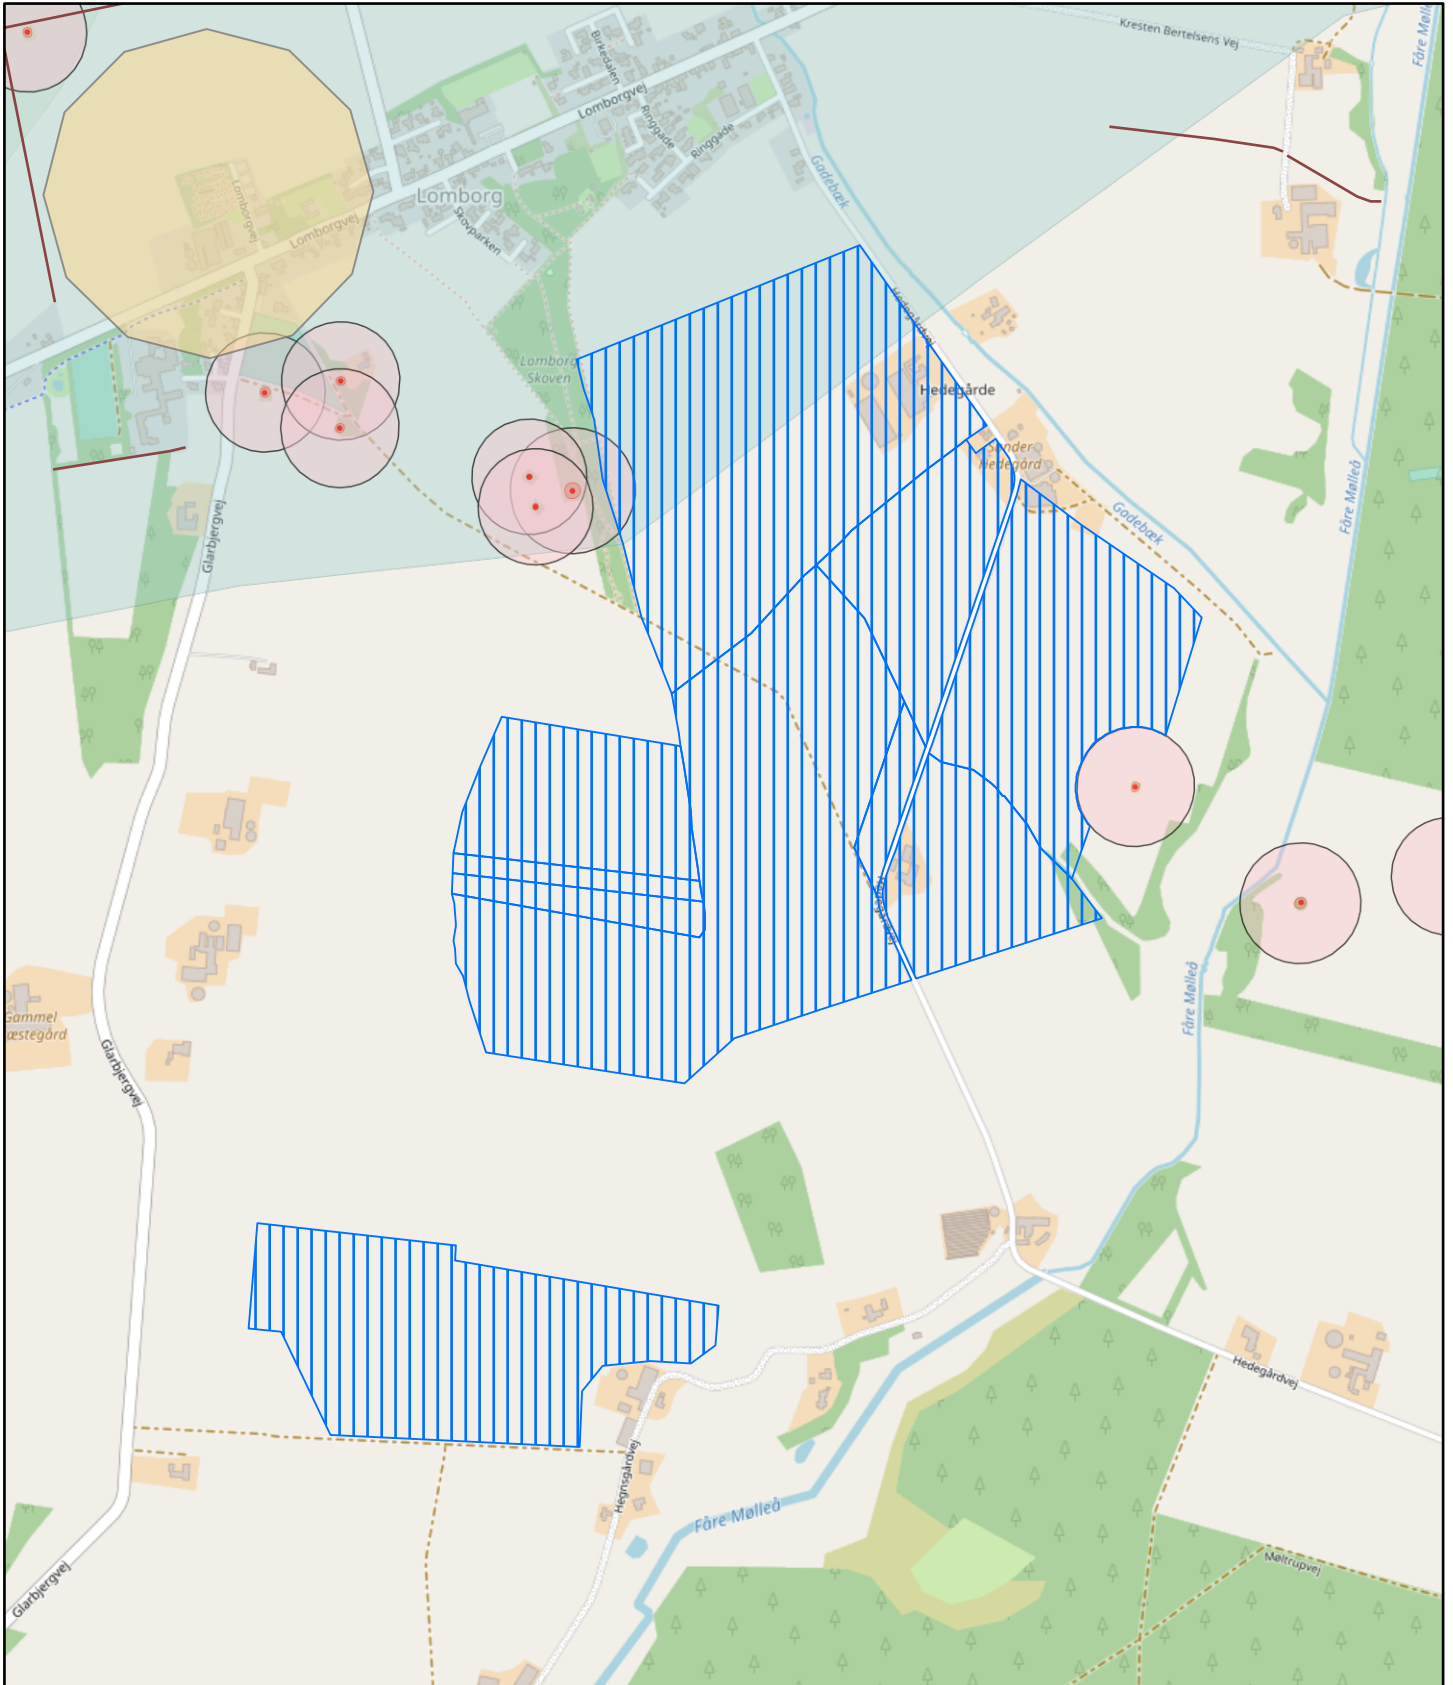

Projektområde med kulturinteresser

10/30/2023, 11:38:15 PM

- Project Area
- DAIdb - KIRKEBYGGELINJER
- BES_STEN_JORDDIGER
- fundogfortidsminder_punkt_fredet
- fundogfortidsminder_linje_fredet
- fundogfortidsminder_areal_fredet
- fundogfortidsminder_areal_beskyttelse
- Kulturhistoriske bevaringsværdier - vedtaget theme_pdk_kulturhistoriskbevaringsvaerdi_vedtaget_v
- Værdifulde kulturmiljøer - vedtaget theme_pdk_vaerdfuldtkulturmiljoe_vedtaget_v