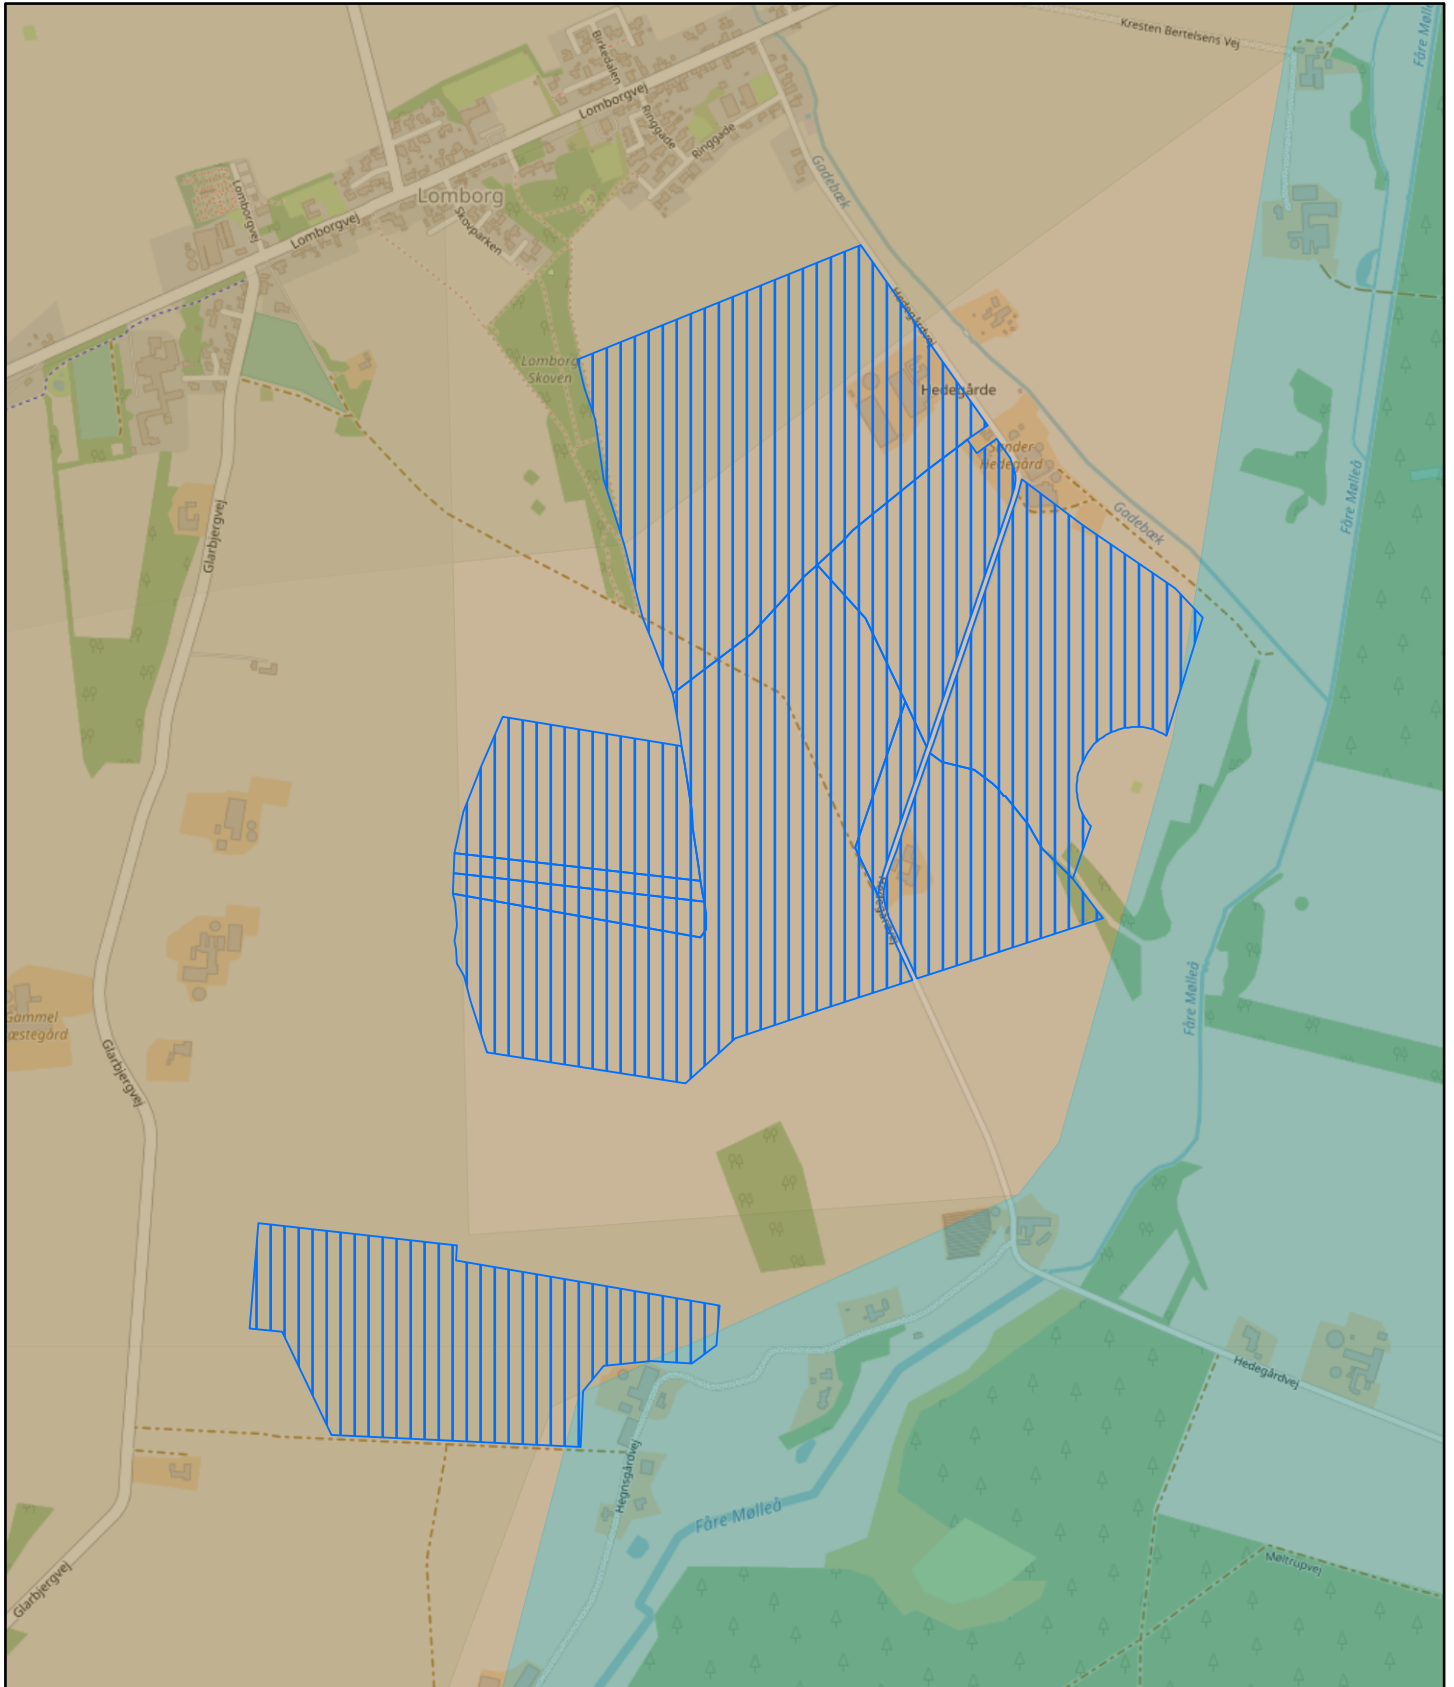

Projektområde med Landskabsinteresser

10/30/2023, 11:40:18 PM

- Project Area
- Bevaringsværdige landskaber - vedtaget theme_pdk_bearingsvaerdigelandskaber_vedtaget_v
- Større sammenhængende landskaber - vedtaget theme_pdk_stoerresammenhaengendelandskaber_vedtaget_v
- Geologiske bevaringsværdier - vedtaget theme_pdk_specifikgeologiskbearingsvaerdi_vedtaget_v