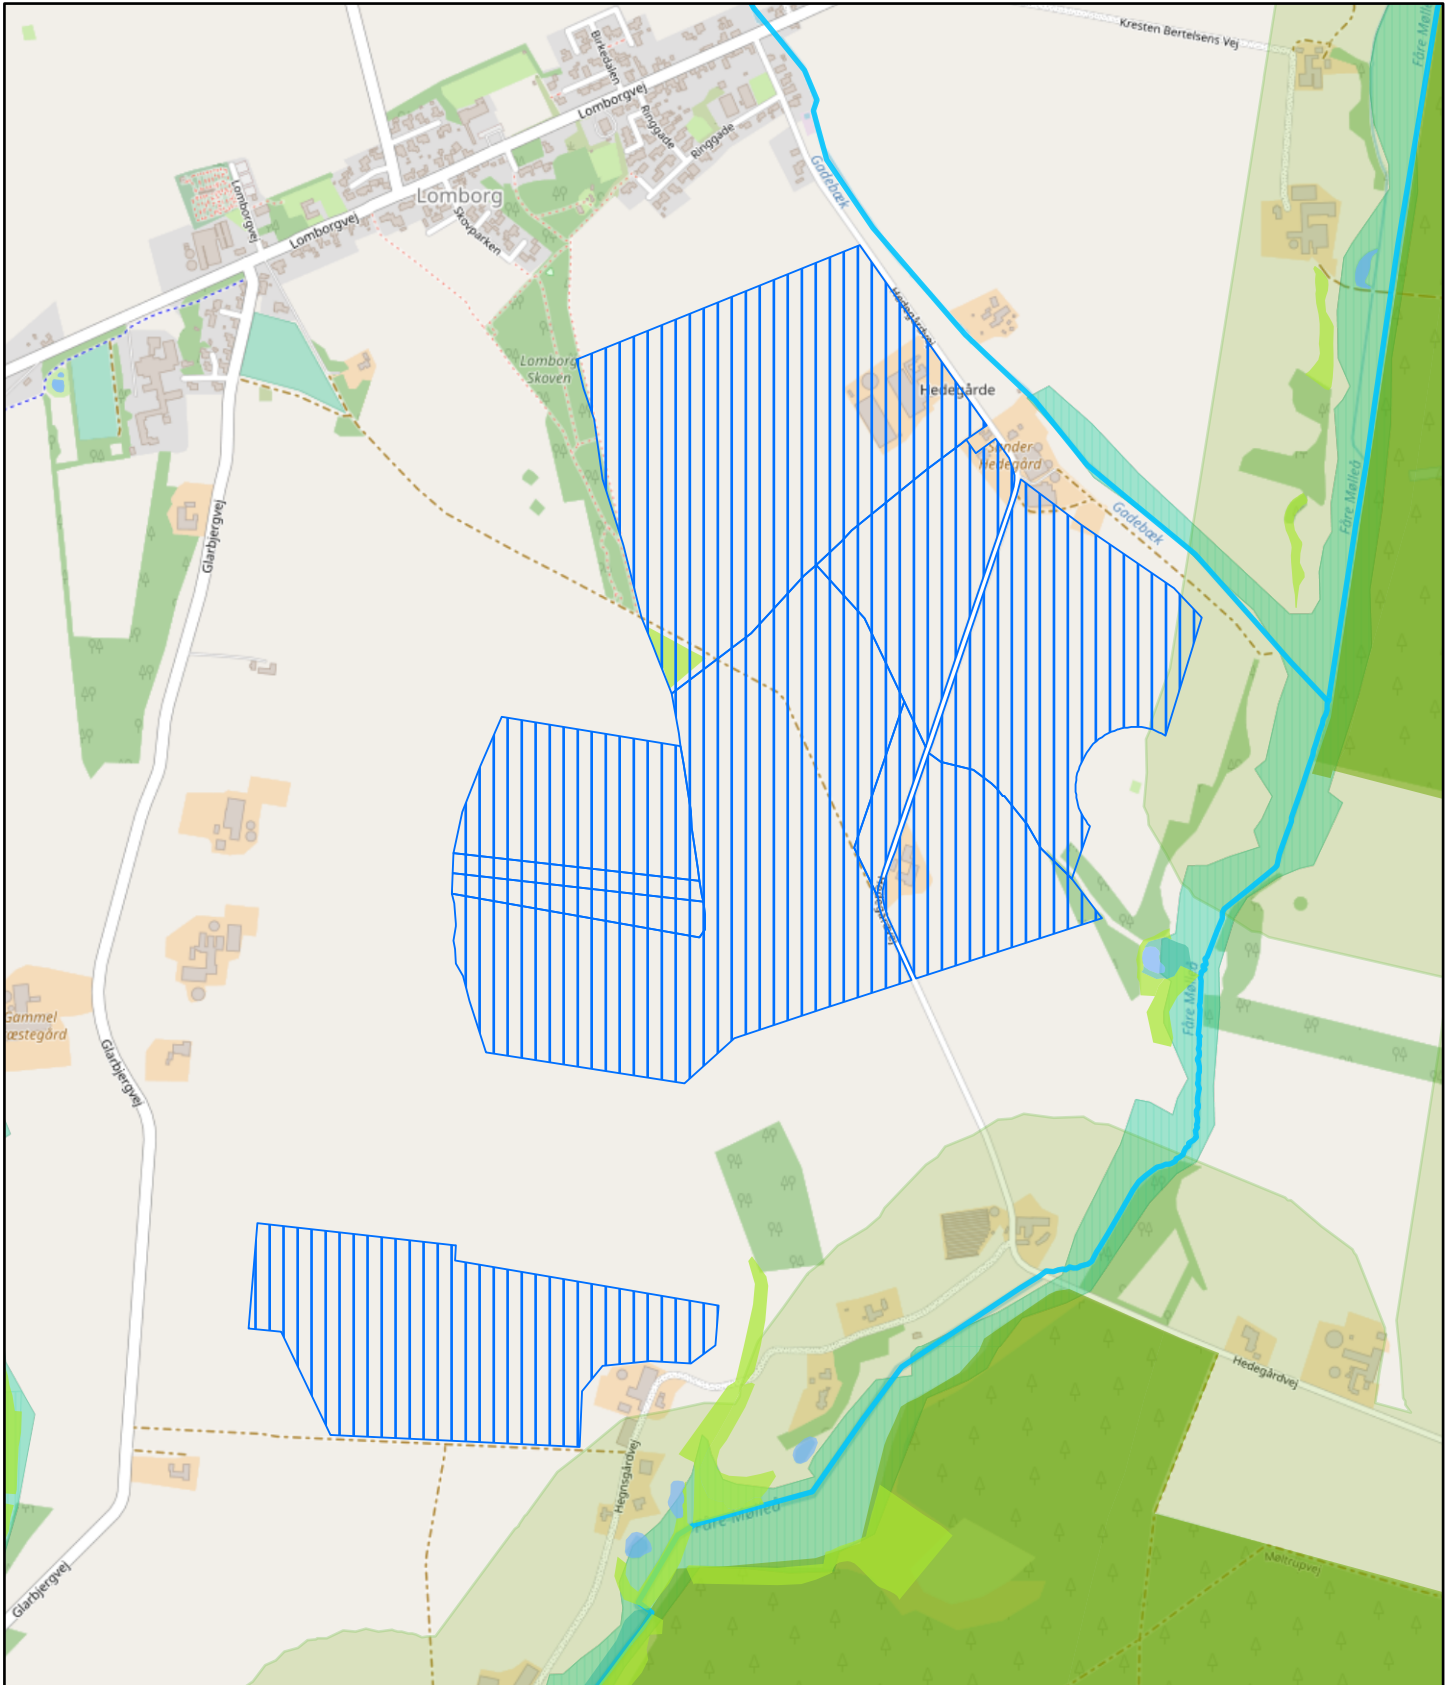

# Projektområde

10/30/2023, 11:28:12 PM

 Project Area

Map data © OpenStreetMap contributors, CC-BY-SA

GreenGo Energy Group A/S  
GreenGo Energy Group A/S

# Projektområde med naturinteresser

10/30/2023, 11:35:56 PM

- Project Area
- DAIdb - BES\_NATURTYPER
- Eng
- Hede
- Mose
- Overdrev
- Sø
- DAIdb - BES\_VANDLOEB
- DAIdb - SKOVBYGGELINJER
- Gældende
- Matrikelkortet - Fredskov
- Lavbundaarealer - vedtaget
- Lavbundaarealer der kan genoprettes - vedtaget
- Naturbeskyttelsesinteresser - vedtaget
- Potentielle naturbeskyttelsesinteresser - vedtaget

Map data © OpenStreetMap contributors, CC-BY-SA

# Projektområde med drikkevandsinteresser

10/30/2023, 11:49:48 PM

 Project Area

 Områder med særlige drikkevandsinteresser

 Områder med drikkevandsinteresser

drikkevandsinteresser

Map data © OpenStreetMap contributors, CC-BY-SA