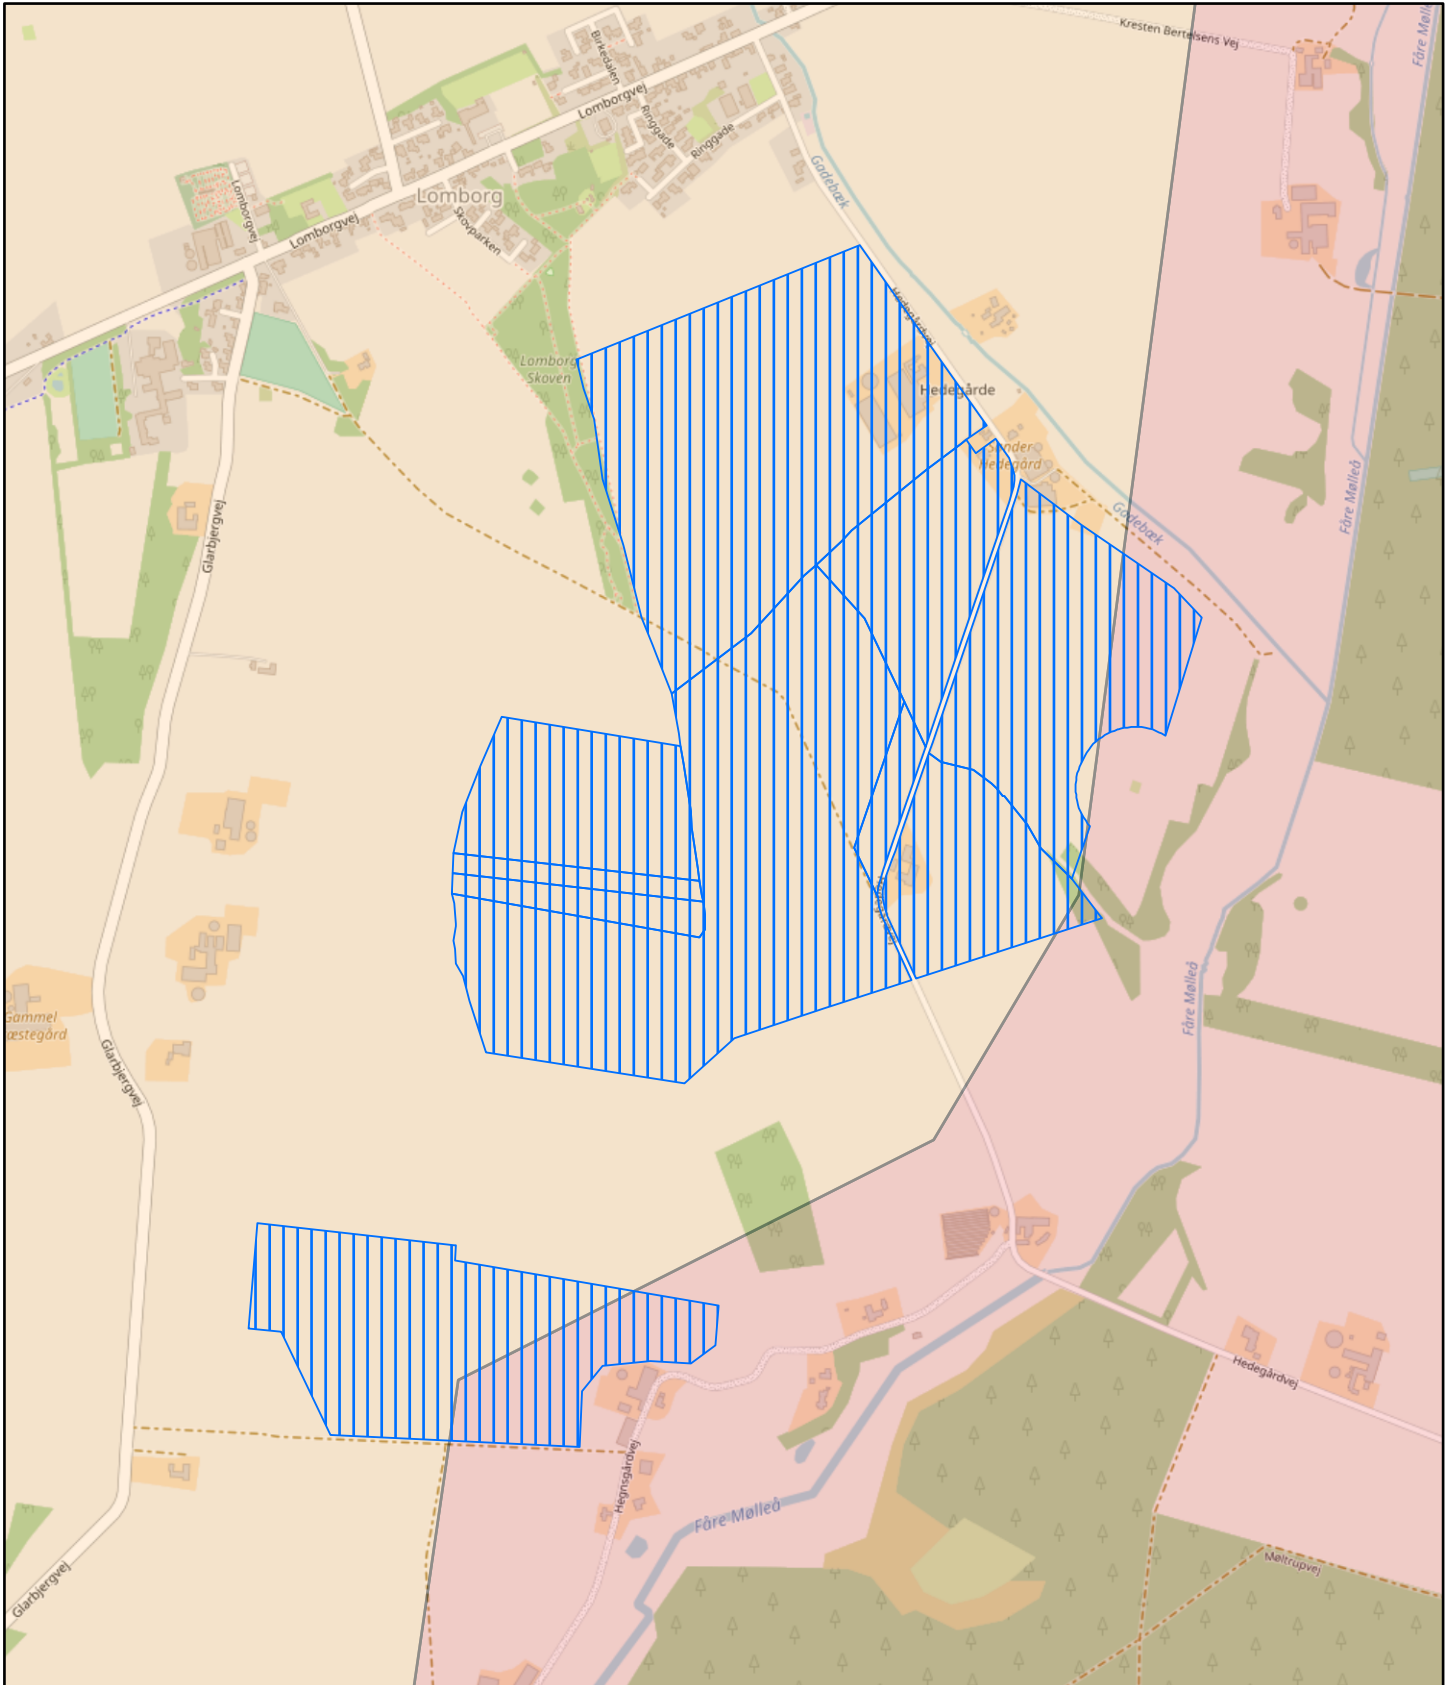

# Projektområde med naturinteresser

10/30/2023, 11:35:56 PM

- Project Area
- DAIdb - BES\_NATURTYPER
- Eng
- Hede
- Mose
- Overdrev
- Sø
- DAIdb - BES\_VANDLOEB
- DAIdb - SKOVBYGGELINJER
- Gældende
- Matrikelkortet - Fredskov
- Lavbundaarealer - vedtaget
- Lavbundaarealer der kan genoprettes - vedtaget
- Naturbeskyttelsesinteresser - vedtaget
- Potentielle naturbeskyttelsesinteresser - vedtaget

# Projektområde med drikkevandsinteresser

10/30/2023, 11:49:48 PM

 Project Area

 Områder med særlige drikkevandsinteresser

 Områder med drikkevandsinteresser

drikkevandsinteresser

Map data © OpenStreetMap contributors, CC-BY-SA

# Projektområde med Lemvig zoner for sol

10/30/2023, 11:51:13 PM

 Project Area

Lemvig sol

 Negativt område

 Neutralt område

Map data © OpenStreetMap contributors, CC-BY-SA