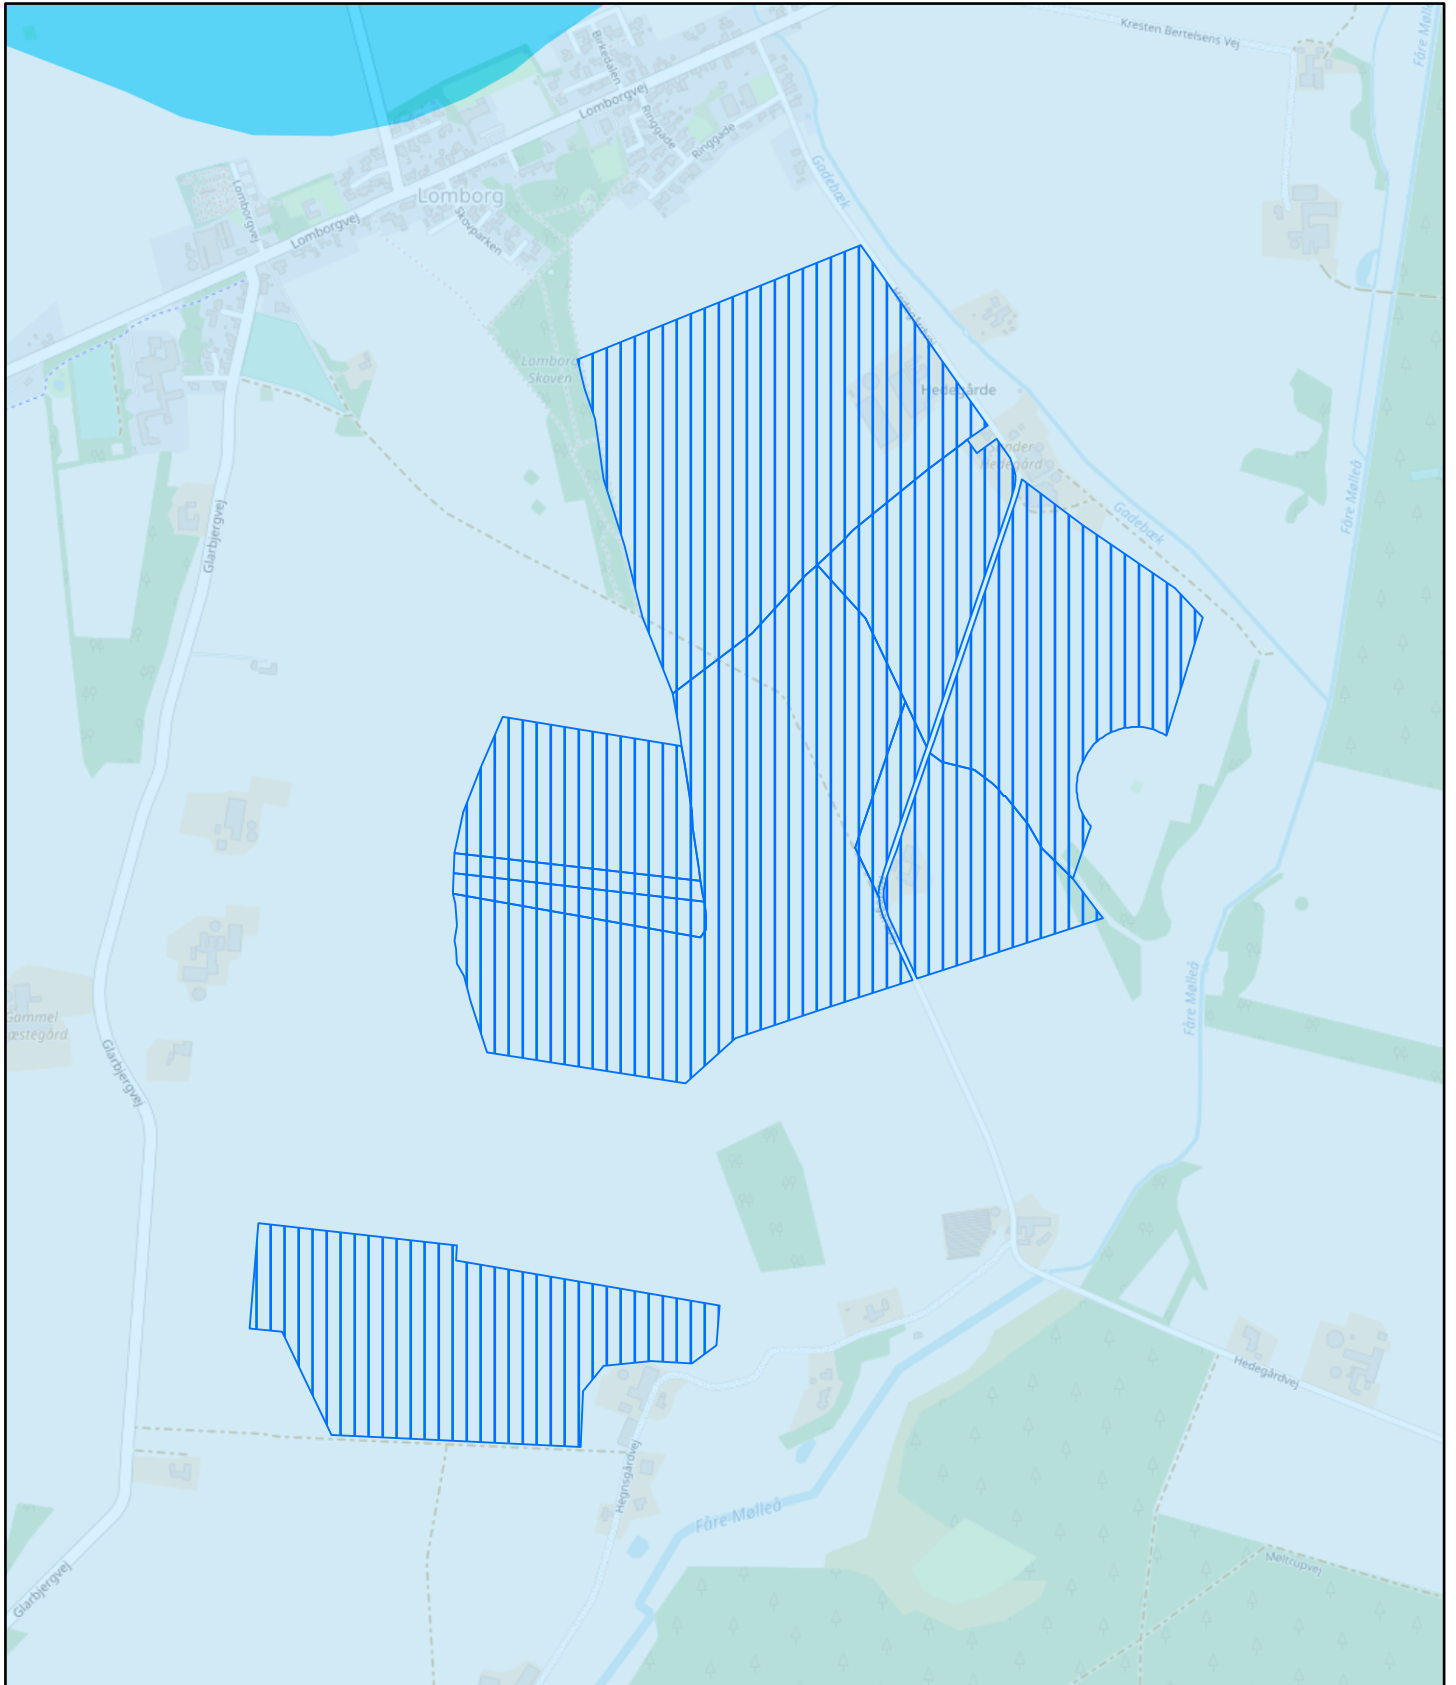

# Projektområde med naturinteresser

10/30/2023, 11:35:56 PM

- Project Area
- DAIdb - BES\_NATURTYPER
- Eng
- Hede
- Mose
- Overdrev
- Sø
- DAIdb - BES\_VANDLOEB
- DAIdb - SKOVBYGGELINJER
- Gældende
- Matrikelkortet - Fredskov
- Lavbundaarealer - vedtaget
- Lavbundaarealer der kan genoprettes - vedtaget
- Naturbeskyttelsesinteresser - vedtaget
- Potentielle naturbeskyttelsesinteresser - vedtaget

# Projektområde med Landskabsinteresser

10/30/2023, 11:40:18 PM

-  Project Area
-  Bevaringsværdige landskaber - vedtaget theme\_pdk\_bearingsvaerdigelandskaber\_vedtaget\_v
-  Større sammenhængende landskaber - vedtaget theme\_pdk\_stoerresammenhaengendelandskaber\_vedtaget\_v
-  Geologiske bevaringsværdier - vedtaget theme\_pdk\_specifikgeologiskbearingsvaerdi\_vedtaget\_v

Map data © OpenStreetMap contributors, CC-BY-SA

# Projektområde med drikkevandsinteresser

10/30/2023, 11:49:48 PM

 Project Area

 Områder med særlige drikkevandsinteresser

 Områder med drikkevandsinteresser

drikkevandsinteresser

Map data © OpenStreetMap contributors, CC-BY-SA